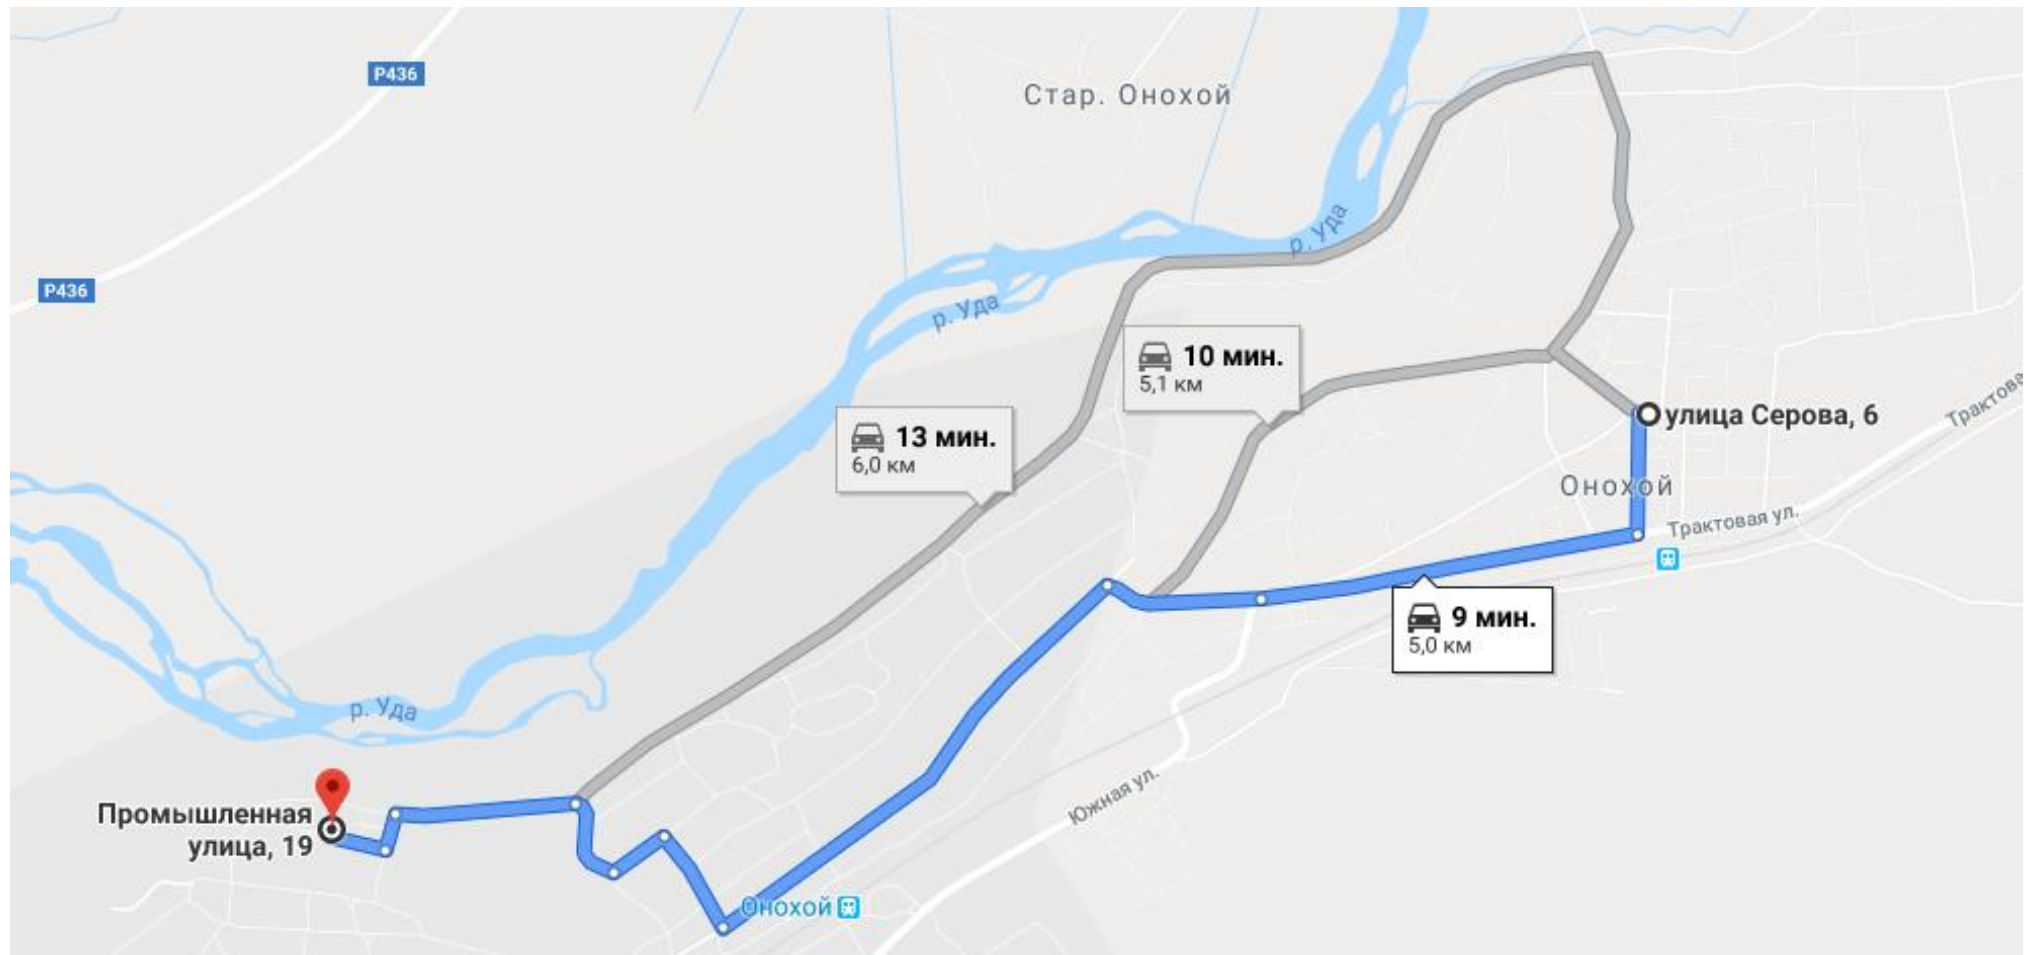

План-схема расположения МБОУ «Ново - Онохойская ООШ», пути движения транспортных средств и детей (учеников, обучающихся и родителей)

**Схема организации дорожного движения в непосредственной близости от образовательного учреждения с размещением соответствующих технических средств, маршруты движения детей и расположение парковочных мест**

Условные обозначения

- - - - - ➔ Рекомендуемые пути движения детей
- — — — — ➔ Движение автобуса
- ⋯ ⋯ ⋯ Стоянка автобуса
- Стоянка автобуса
- ○ ○ ○ ○ ○ ○ ○

Схема маршрута Онохой – с.Тодогто  
(общий вид на картографической основе)

Схема маршрута Онохой – 4й участок  
(общий вид на картографической основе)

Схема маршрута Онохой – ПМС  
(общий вид на картографической основе)

Схема маршрута МБОУ «Ново-Онохойская ООШ» - ПМС  
(общий вид на картографической основе)

**Схема маршрута МБОУ «Ново-Онохойская ООШ» - 4й участок  
(общий вид на картографической основе)**

Схема маршрута МБОУ «Ново-Онохойская ООШ» - с.Тодогто  
(общий вид на картографической основе)