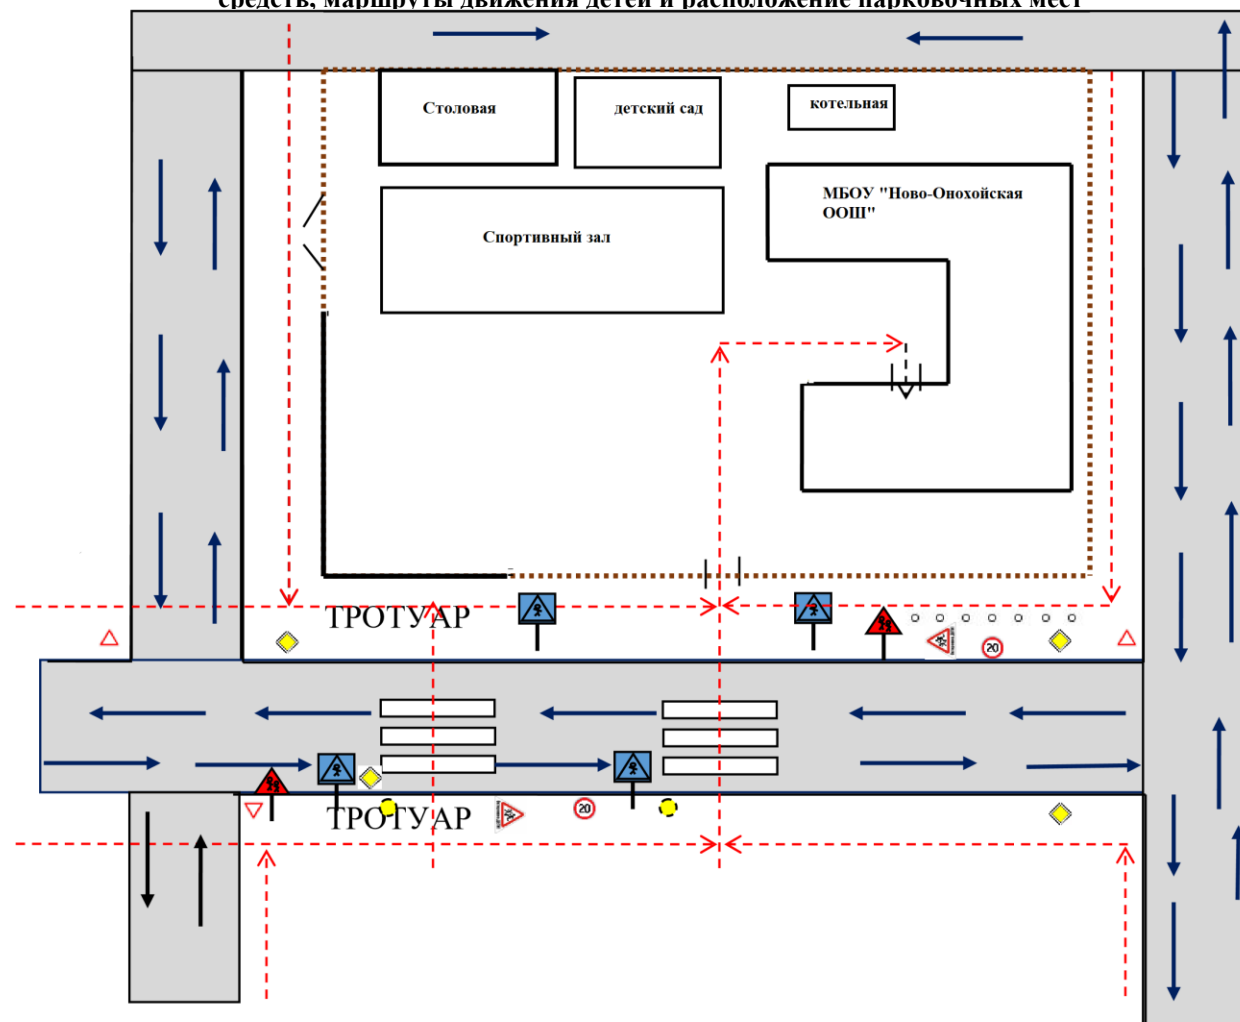

План-схема расположения МБОУ «Ново - Онохойская ООШ», пути движения транспортных средств и детей (учеников, обучающихся и родителей)

**Схема организации дорожного движения в непосредственной близости от образовательного учреждения с размещением соответствующих технических средств, маршруты движения детей и расположение парковочных мест**

Условные обозначения

- - - - - ➔ Рекомендуемые пути движения детей
- — — — — ➔ Движение автобуса
- ⋯ ⋯ ⋯ Стоянка автобуса
- Стоянка автобуса
- ○ ○ ○ ○ ○ ○ ○

Схема маршрута Онохой – с.Тодогто  
(общий вид на картографической основе)

## Условные обозначения

-  Маршрут движения школьного автобуса
-  Проезжая часть
-  Место посадки/высадки детей
-  Место посадки/высадки детей
-  Железнодорожный переезд

План-схема движения школьного автобуса по маршруту п. Онохой – с.Тодогто

**Условные обозначения**

	Маршрут движения школьного автобуса
	Проезжая часть
	Жилая застройка
	Место посадки/высадки детей
	Железнодорожный переезд

План-схема движения школьного автобуса по маршруту п. Онохой – п. Новая Брянь