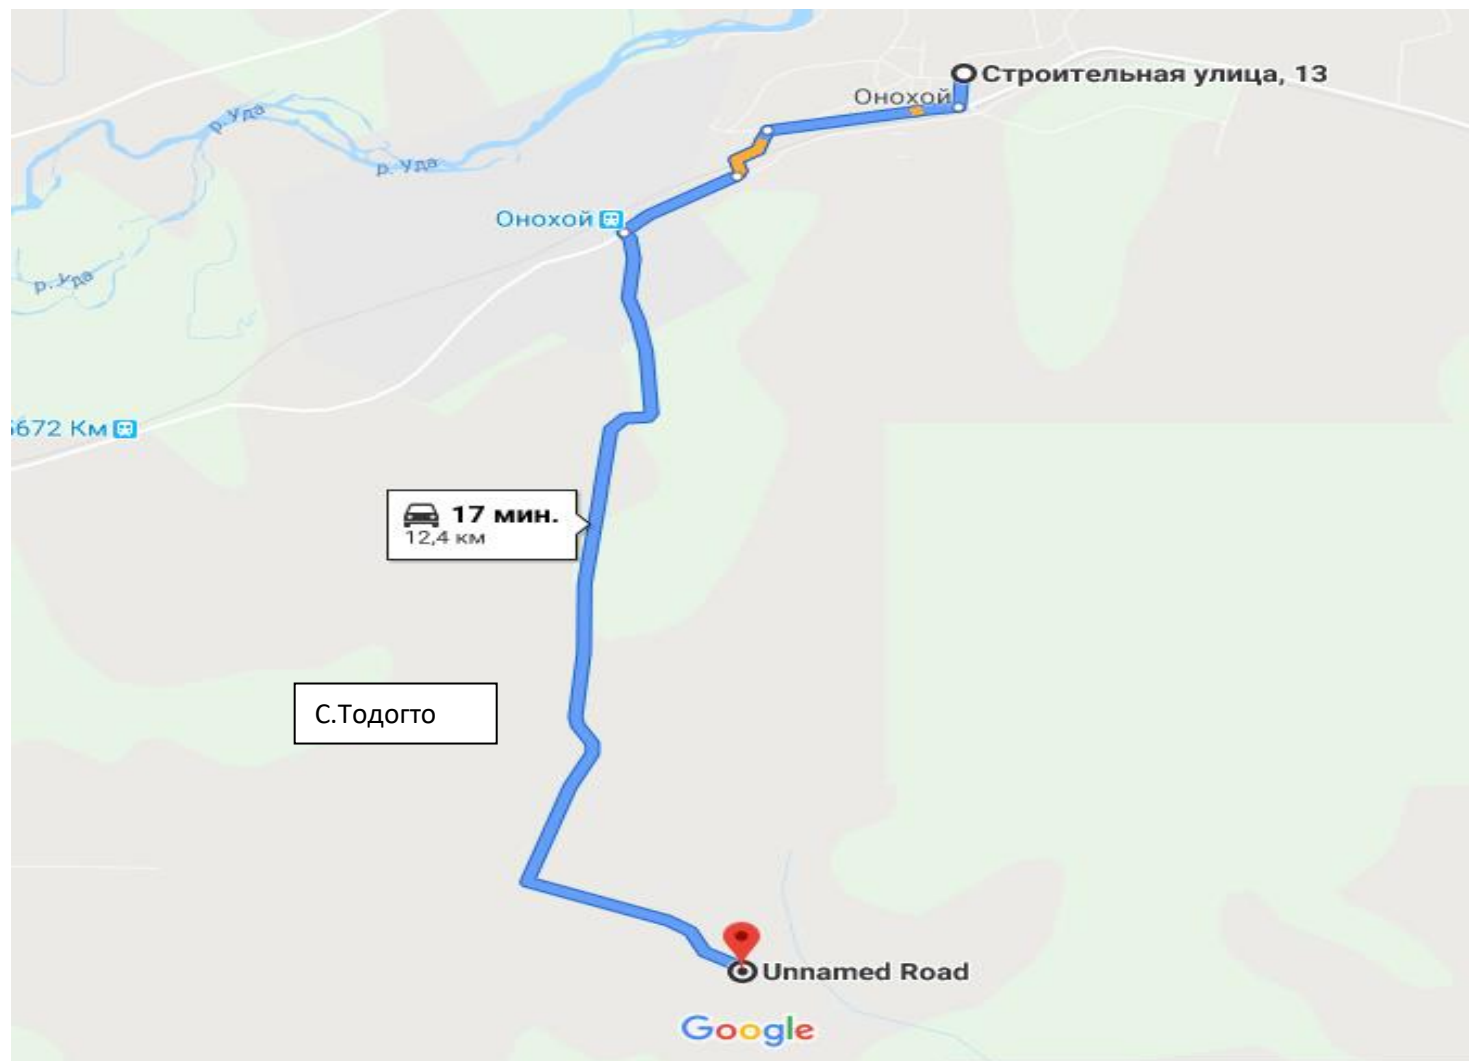

План-схема расположения МБОУ «Ново - Онохойская ООШ», пути движения транспортных средств и детей (учеников, обучающихся и родителей)

**Схема организации дорожного движения в непосредственной близости от образовательного учреждения с размещением соответствующих технических средств, маршруты движения детей и расположение парковочных мест**

Условные обозначения

- - - - - ➔ Рекомендуемые пути движения детей
- — — — — ➔ Движение автобуса
- ⋯ ⋯ ⋯ Стоянка автобуса
- Стоянка автобуса
- ○ ○ ○ ○ ○ ○ ○

Схема маршрута Онохой – с.Тодогто  
(общий вид на картографической основе)

Схема маршрута Онохой – 4й участок  
(общий вид на картографической основе)

Схема маршрута Онохой – ПМС  
(общий вид на картографической основе)

Схема маршрута МБОУ «Ново-Онохойская ООШ» - ПМС  
(общий вид на картографической основе)

**Схема маршрута МБОУ «Ново-Онохойская ООШ» - 4й участок  
(общий вид на картографической основе)**

Схема маршрута МБОУ «Ново-Онохойская ООШ» - с.Тодогто  
(общий вид на картографической основе)