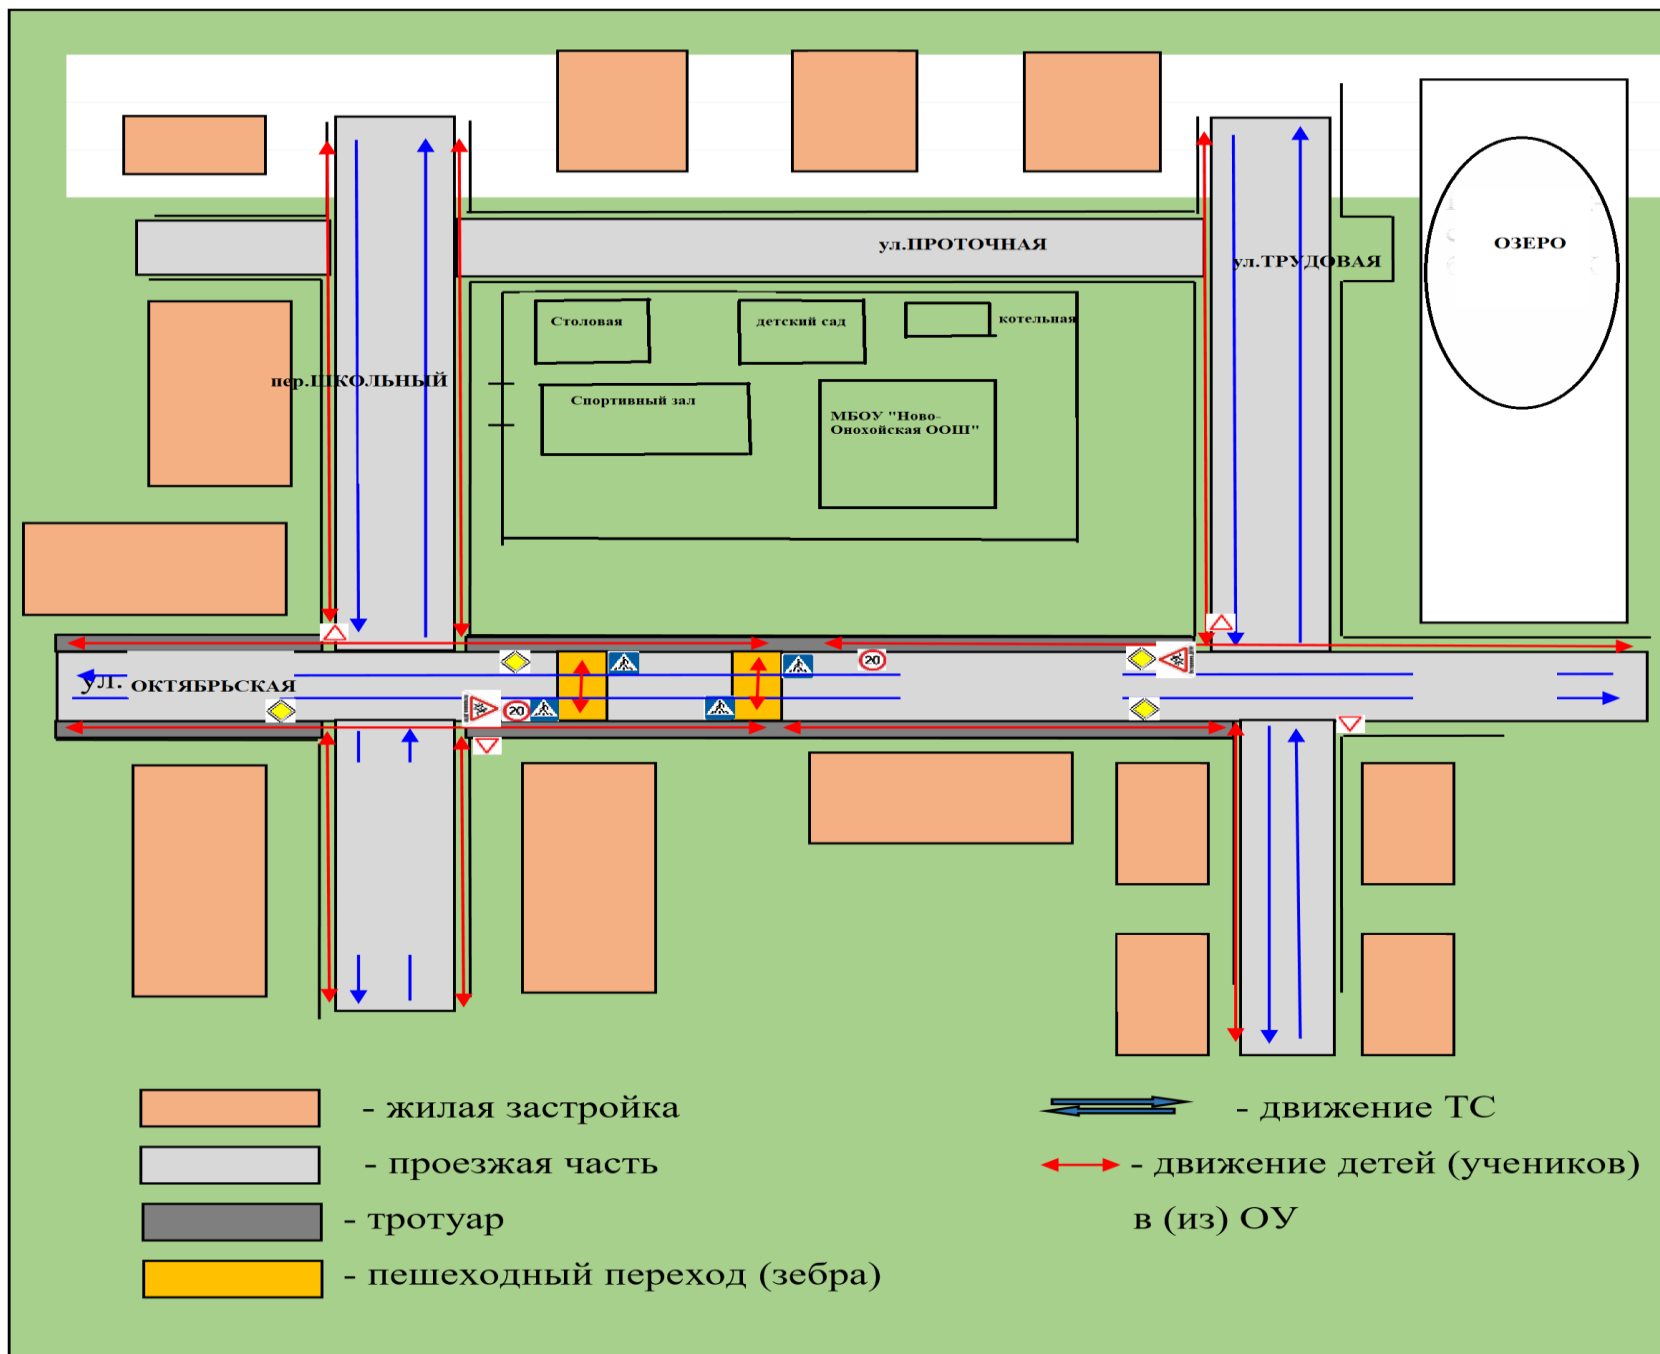

План-схема расположения МБОУ «Ново - Онохойская ООШ», пути движения транспортных средств и детей (учеников, обучающихся и родителей)

**Схема организации дорожного движения в непосредственной близости от образовательного учреждения с размещением соответствующих технических средств, маршруты движения детей и расположение парковочных мест**

Условные обозначения

- - - - - ➔ Рекомендуемые пути движения детей
- — — — — ➔ Движение автобуса
- ⋯ ⋯ ⋯ Стоянка автобуса
- Стоянка автобуса
- ○ ○ ○ ○ ○ ○ ○

Схема маршрута Онохой – с.Тодогто  
(общий вид на картографической основе)