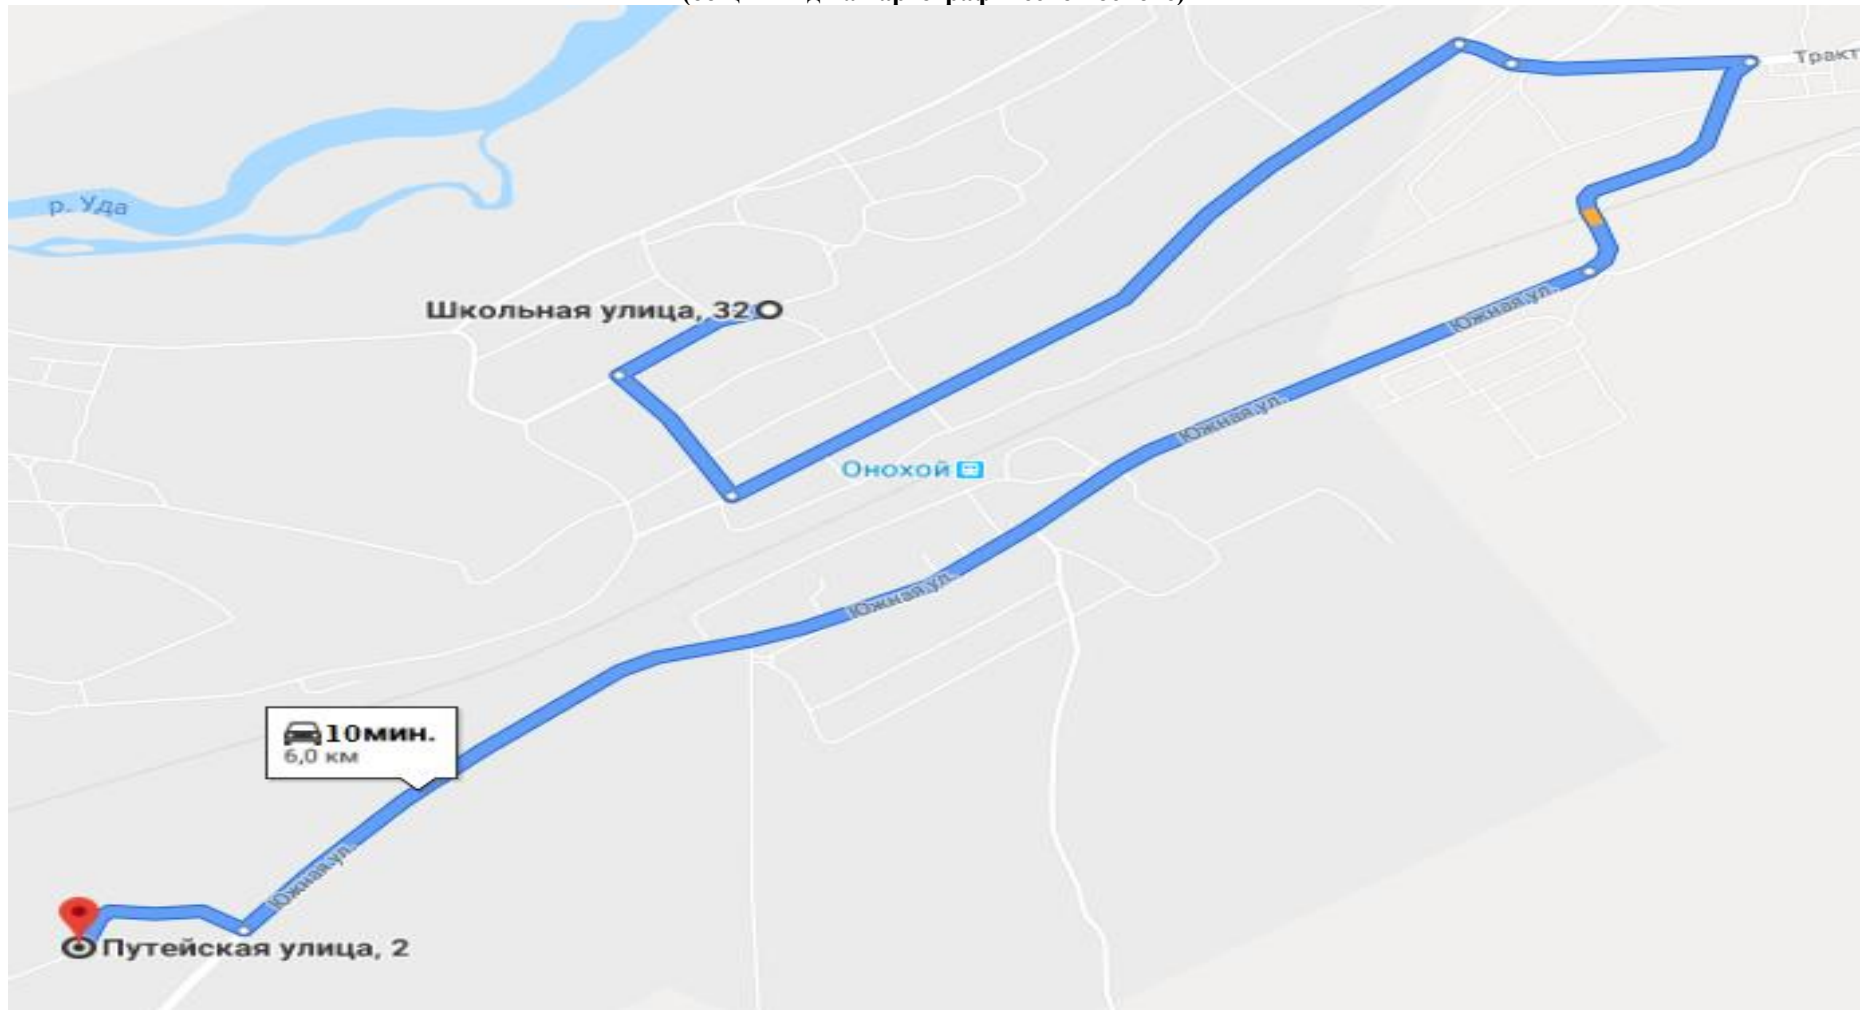

План-схема расположения МБОУ «Ново - Онохойская ООШ», пути движения транспортных средств и детей (учеников, обучающихся и родителей)

**Схема организации дорожного движения в непосредственной близости от образовательного учреждения с размещением соответствующих технических средств, маршруты движения детей и расположение парковочных мест**

Условные обозначения

- - - - - ➔ Рекомендуемые пути движения детей
- — — — — ➔ Движение автобуса
- ⋯ ⋯ ⋯ Стоянка автобуса
- Стоянка автобуса
- ○ ○ ○ ○ ○ ○ ○

Схема маршрута Онохой – с.Тодогто  
(общий вид на картографической основе)

Схема маршрута Онохой – 4й участок  
(общий вид на картографической основе)

Схема маршрута Онохой – ПМС  
(общий вид на картографической основе)

Схема маршрута МБОУ «Ново-Онохойская ООШ» - ПМС  
(общий вид на картографической основе)

**Схема маршрута МБОУ «Ново-Онохойская ООШ» - 4й участок  
(общий вид на картографической основе)**

Схема маршрута МБОУ «Ново-Онохойская ООШ» - с.Тодогто  
(общий вид на картографической основе)