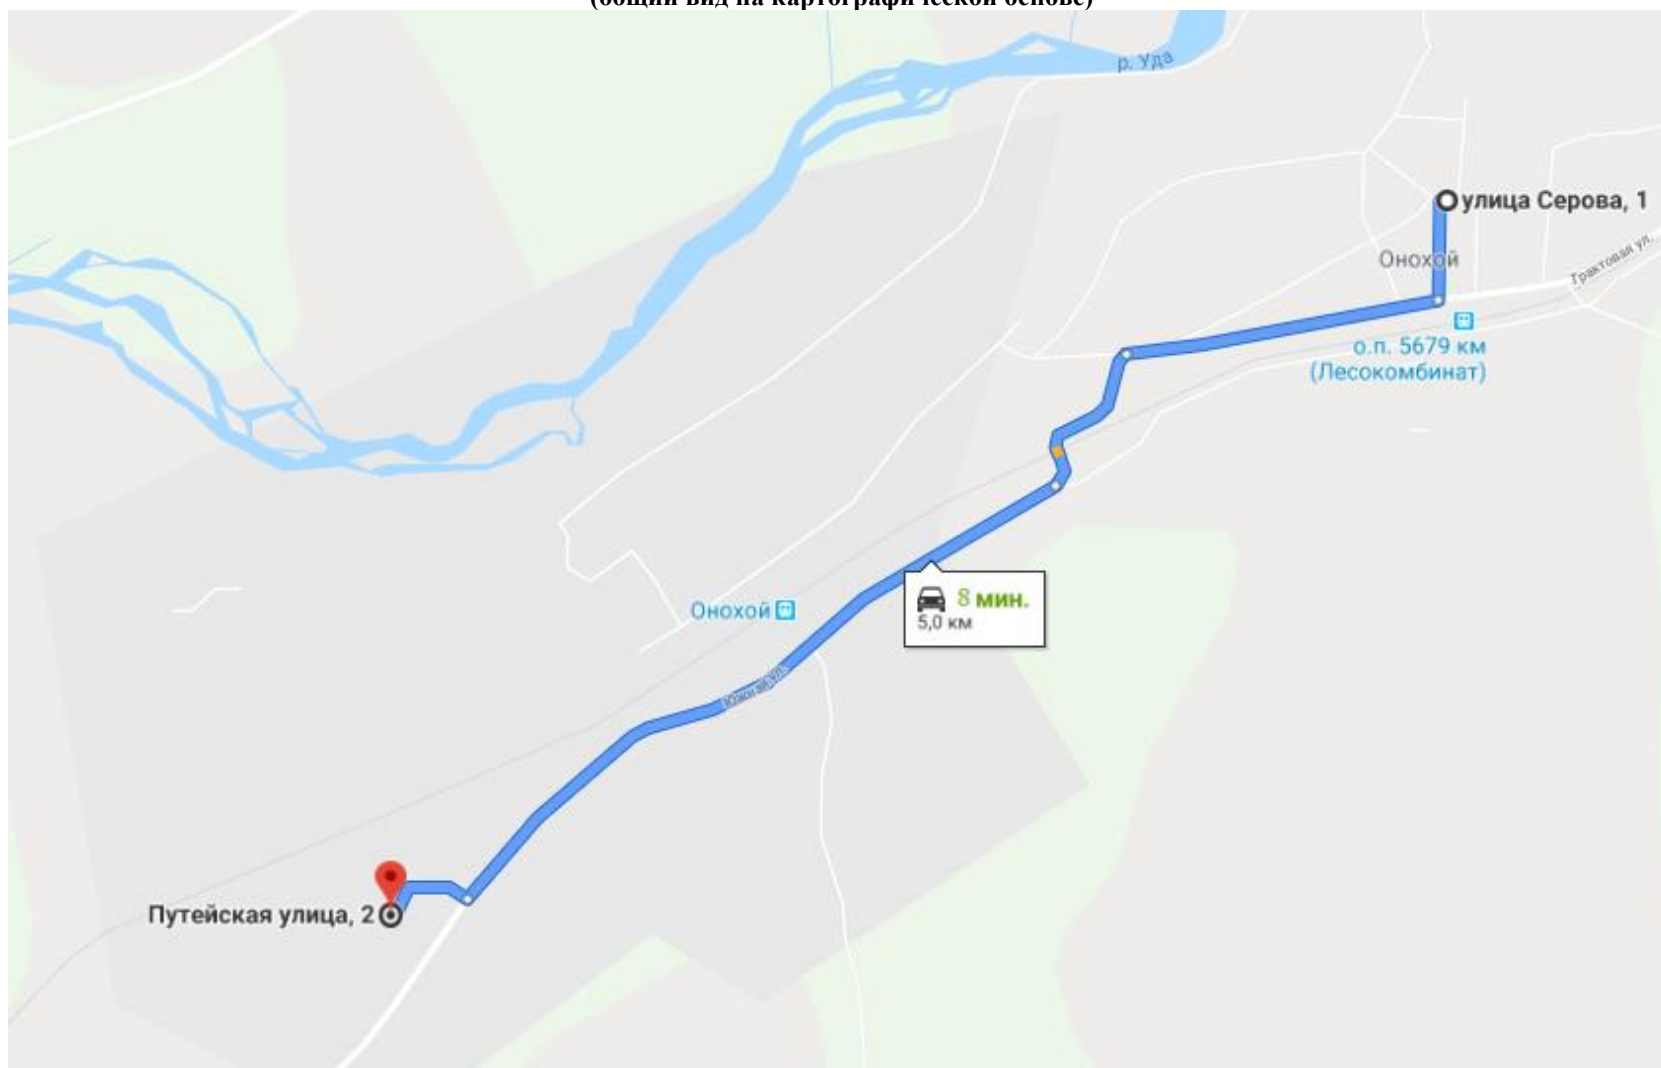

Условные обозначения

- - - - - ➔ Рекомендуемые пути движения детей
- — — — — ➔ Движение автобуса
- ⋯ ⋯ ⋯ Стоянка автобуса
- Стоянка автобуса
- ○ ○ ○ ○ ○ ○ ○

Схема маршрута Онохой – с.Тодогто  
(общий вид на картографической основе)

Схема маршрута Онохой – 4й участок  
(общий вид на картографической основе)

Схема маршрута Онохой – ПМС  
(общий вид на картографической основе)

Схема маршрута МБОУ «Ново-Онохойская ООШ» - ПМС  
(общий вид на картографической основе)

**Схема маршрута МБОУ «Ново-Онохойская ООШ» - 4й участок  
(общий вид на картографической основе)**

Схема маршрута МБОУ «Ново-Онохойская ООШ» - с.Тодогто  
(общий вид на картографической основе)